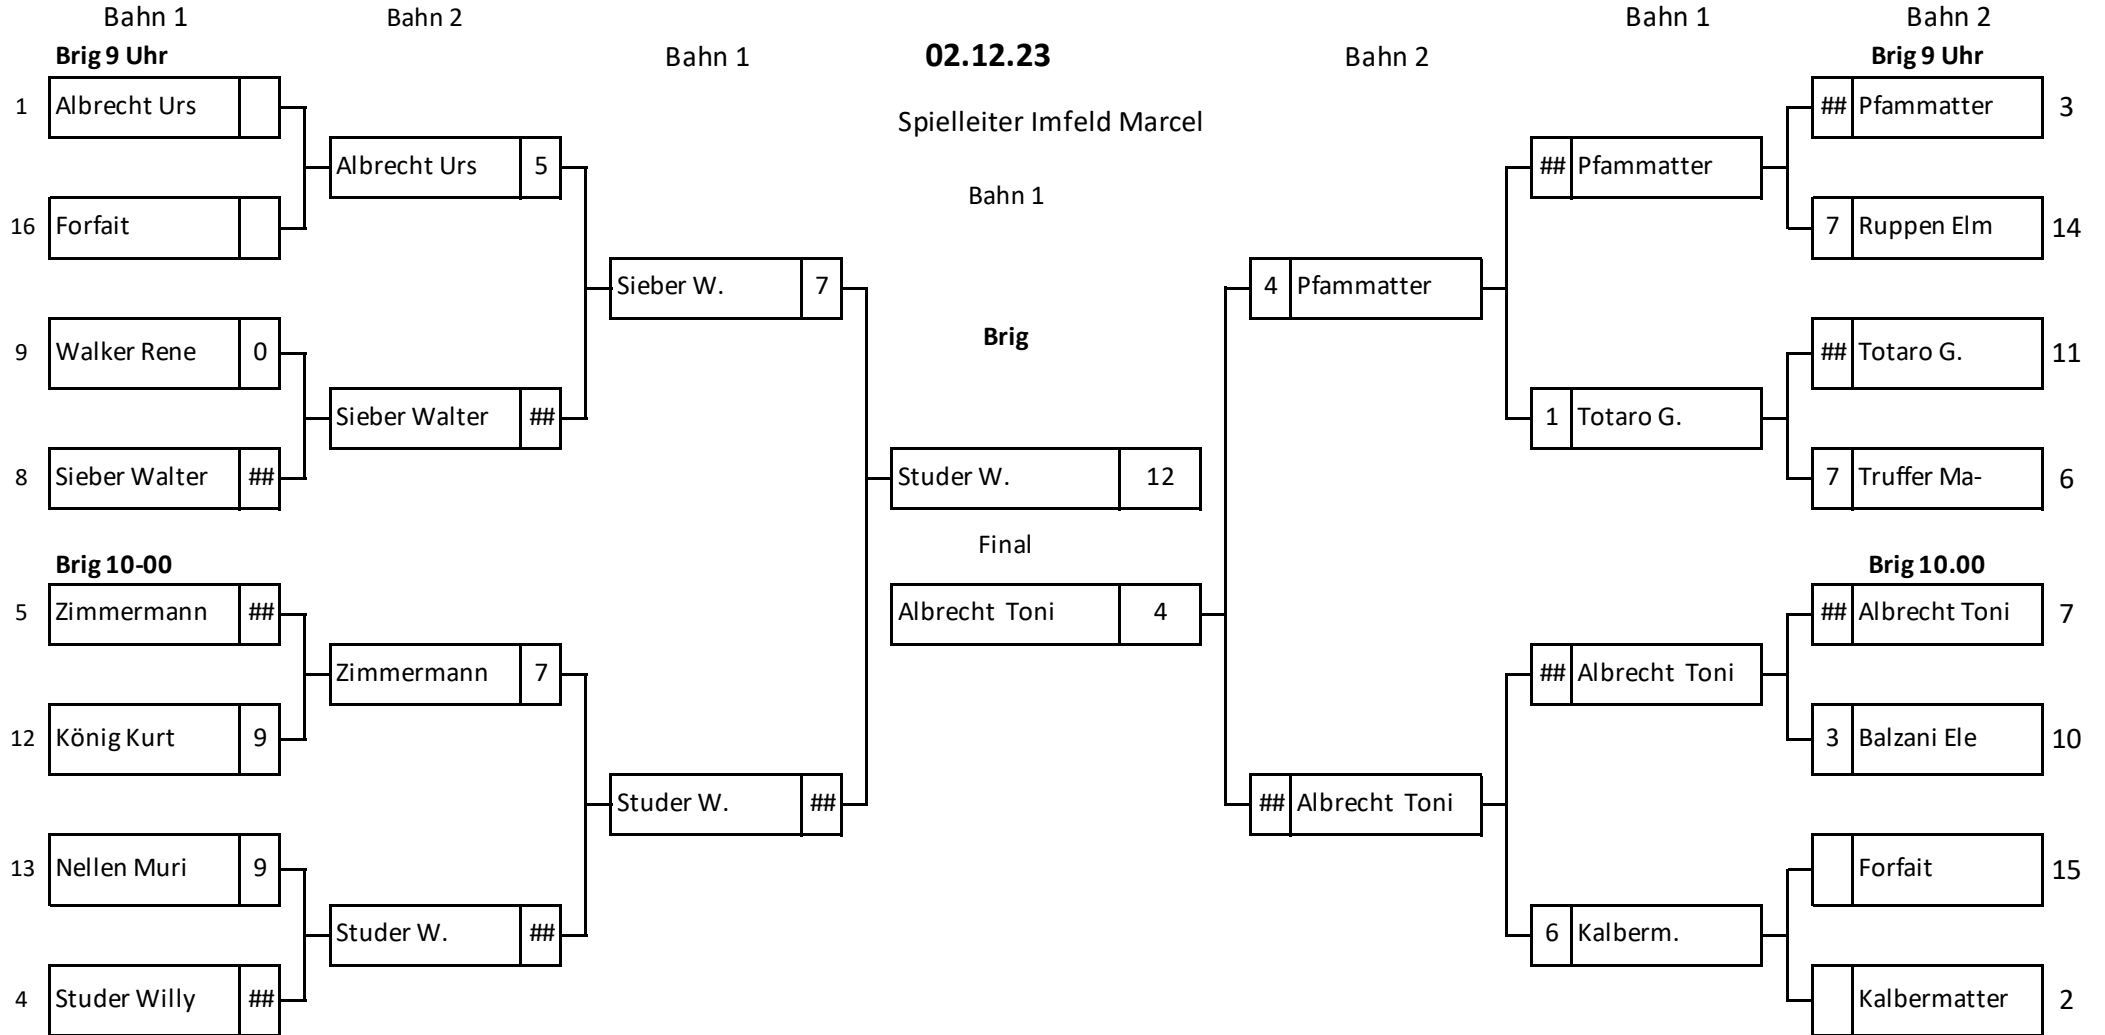

Master A

02.12.23

Spielleiter Imfeld Marcel

Master B

2.12.23 Visp/Naters